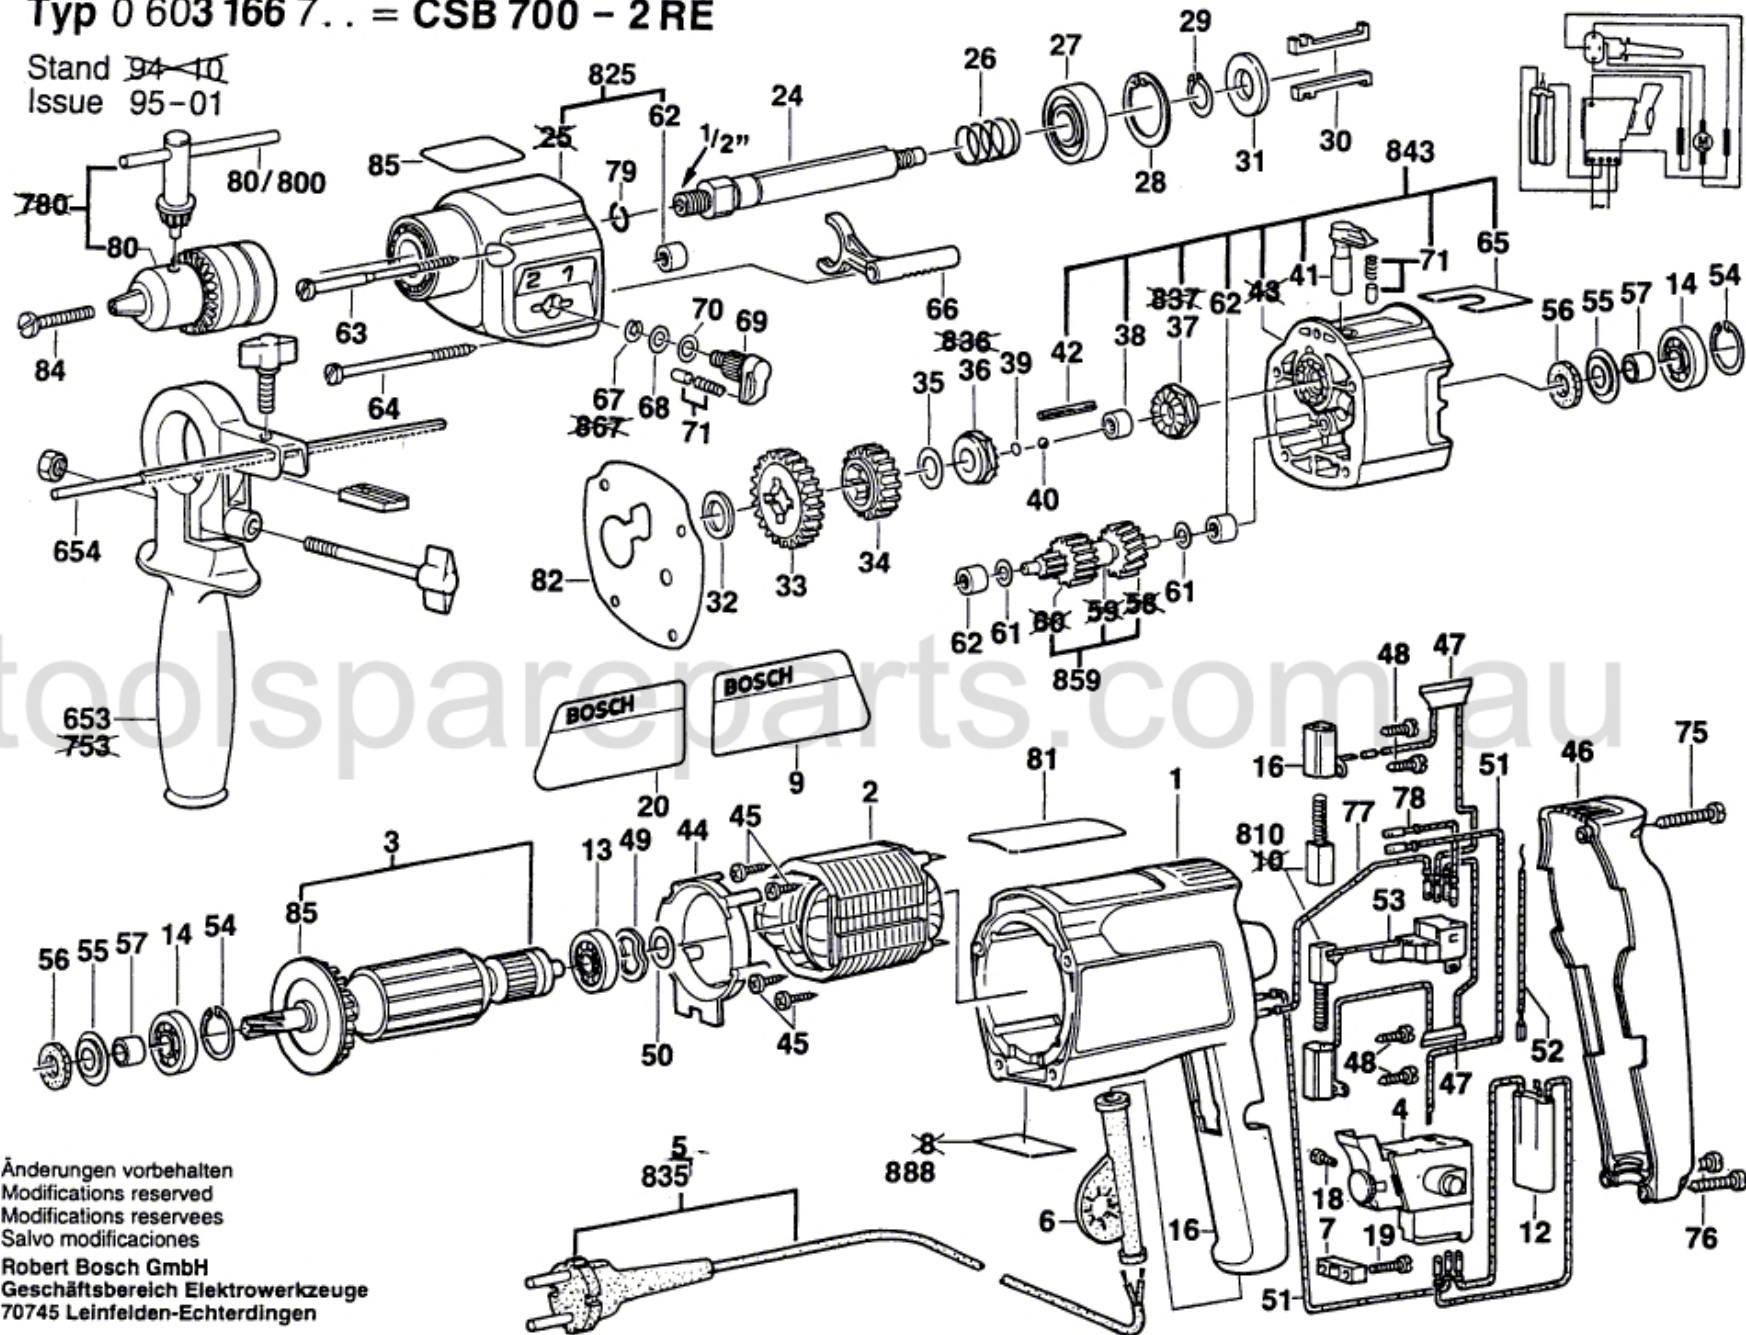

Typ 0 603 166 7.. = CSB 700 - 2 RE

Stand 94-10
Issue 95-01

Änderungen vorbehalten
Modifications reserved
Modifications reserves
Salvo modificaciones
Robert Bosch GmbH
Geschäftsbereich Elektrowerkzeuge
70745 Leinfelden-Echterdingen